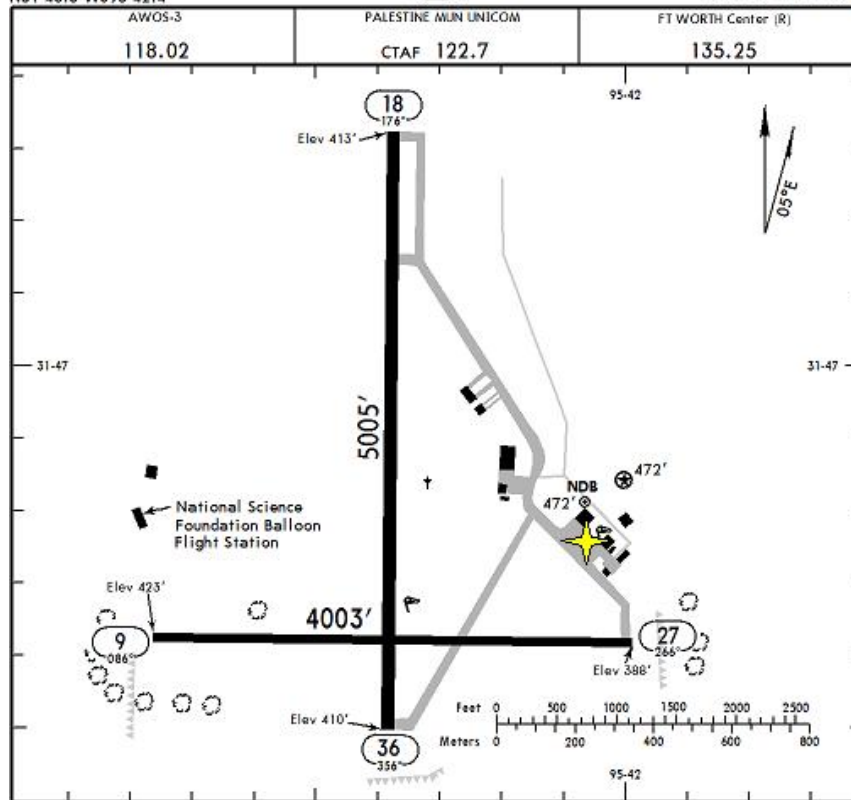

# MARTINAIRE ROUTE DESCRIPTION

**KPSN/PSN**

Apt Elev **423'**  
N31 46.8 W095 42.4

**JEPPESEN**

18 SEP 09 (10-9)

**PALESTINE, TEXAS**

PALESTINE MUN