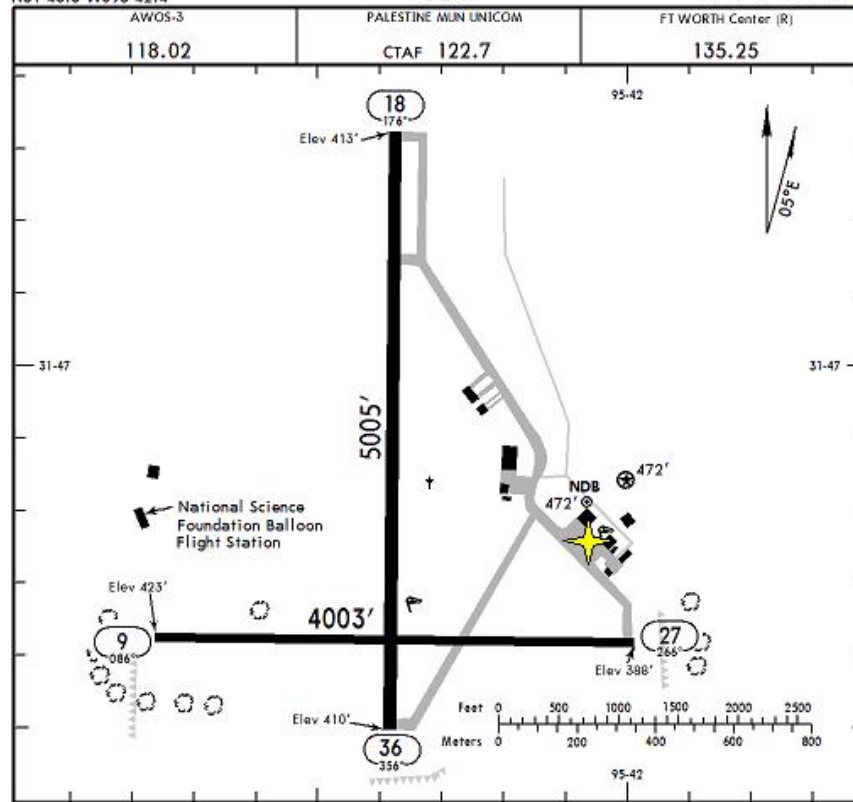

# MARTINAIRE ROUTE DESCRIPTION

**KPSN/PSN**

Apt Elev **423'**  
N31 46.8 W095 42.4

**JEPPESEN**

18 SEP 09 (10-9)

**PALESTINE, TEXAS**

PALESTINE MUN